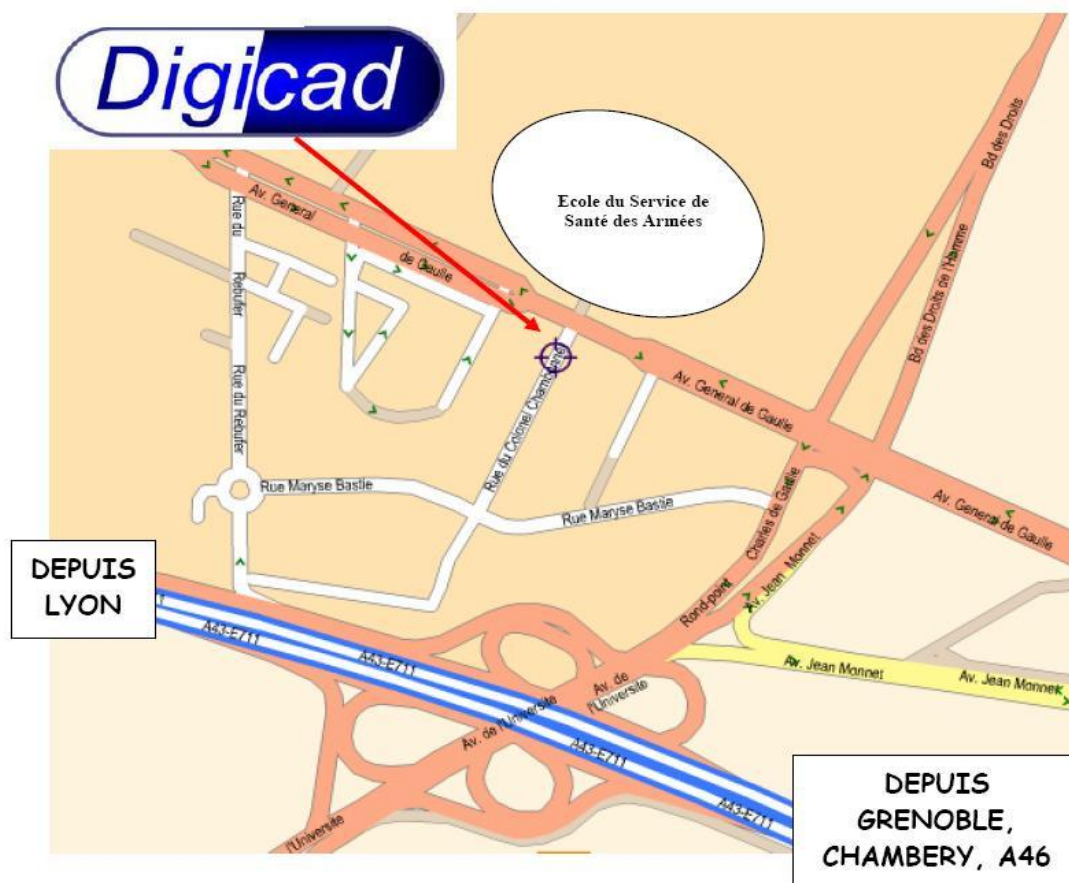

## Plan d'accès, Agence Digicad de Lyon

**DIGICAD LYON**  
Atrium C  
4, rue du colonel Chambonnet  
69500 BRON  
-  
04 72 81 68 53  
-  
Coordonnée GPS :  
N : 44,58705 ° - E : 5,08271°