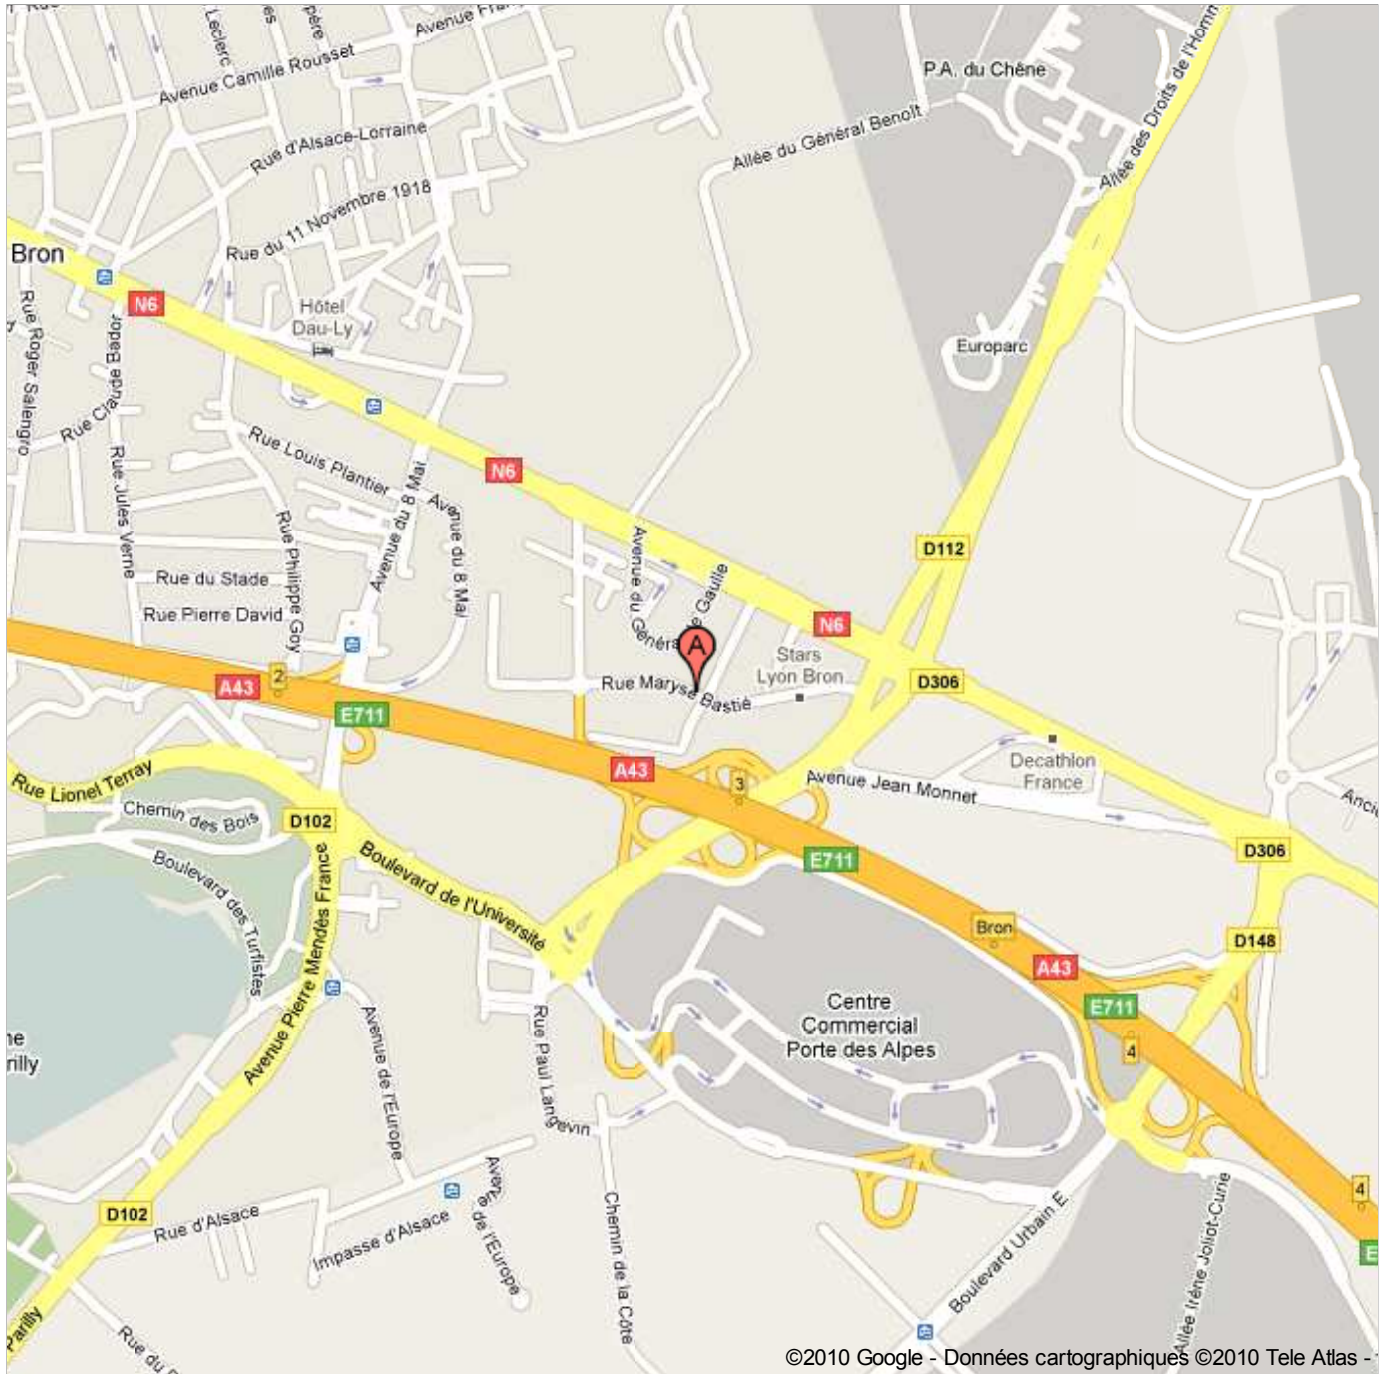

Plan d'accès à l'agence Digicad de Bron (69)
9 rue Maryse Bastié 69500 Bron

Digicad Intégrateur Solid Edge et Solid Edge Insight